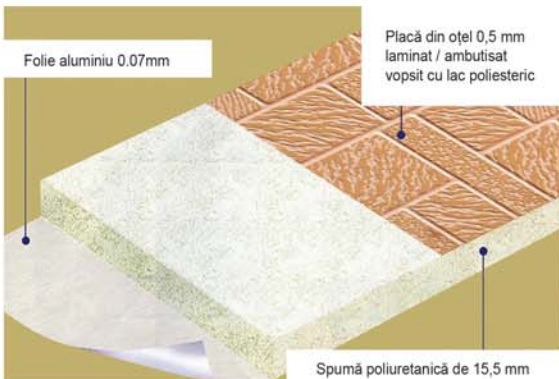

www.mondo.ro

Descrierea produsului

În contextul crizei mondiale actuale, prețul combustibililor explodând literalmente, izolarea, sau după caz, reabilitarea termică a fațadelor devine o necesitate stringentă.

Panelurile Bond Style îmbină plăcutul cu utilul: pe lângă aspectul optic deosebit pe care îl conferă clădirilor permite diminuarea drastică a cheltuielilor pentru încălzirea imobilelor vechi sau noi.

O alternativă ecologică, inovatoare, avangardistă la soluția clasică a tencuielilor tehnico-decorative.

O investiție extrem de rentabilă pe termen lung >>> diminuarea drastică a cheltuielilor pentru încălzirea imobilelor.

Dimensiunea plăcii
3800x380x16 mm

Caracteristici remarcabile:

Montaj „uscat” foarte simplu și rapid realizabil (chiar și pe ger sau călduri toride)

Izolare termică eficientă (1,6 cm Bond Style = 16 cm zid supl. din cărămidă)

Buna izolare fonică

Greutate foarte redusă

Ușor de întreținut (prin simpla spălare)

Durată de viață mare (elimina renovările periodice scumpe)